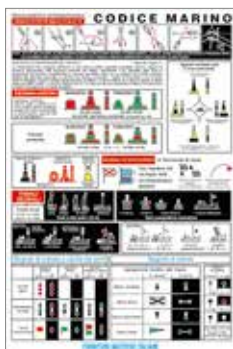

Tabella adesiva

Bandiere Nazionalità cm. 16x24.

5252154 Tabella

Tabella adesiva

Codice Marino, cm. 16x24.

5252159 Tabella

Tabella adesiva

Segnali Sonori, cm. 16x24.

5252160 Tabella

Tabella adesiva

Codice Internazionale, segnali intelligenza, doppi, ripetitori e del pericolo. cm. 16x24.

5252161 Tabella

Segnale Autogonfiabile Adesivo

obbligatorio su imbarcazioni marchiate CE. Dim. mm. 127x80.

5252162 Segnale

Segnale Estintore Adesivo

obbligatorio su imbarcazioni marchiate CE. Dim. mm. 100x80.

5252163 Segnale

Segnali adesivi

Ø mm. 150.

- 5252165 Rosa dei venti
- 5252167 Divieto scarpe
- 5252168 Divieto fumare
- 5252169 Divieto reggiseno
- 5252170 Divieto slip-reggiseno

Tabella adesiva

Stemma quattro Repubbliche Marinare. Dim. cm. 9x9,5.

5252156 Tabella

Manica a vento

per eliporto e aeroporto.

Articolo	Lung mm.	Ø ingresso mm.	Ø uscita mm.
5252630	1400	300	200
5252650	1400	500	250